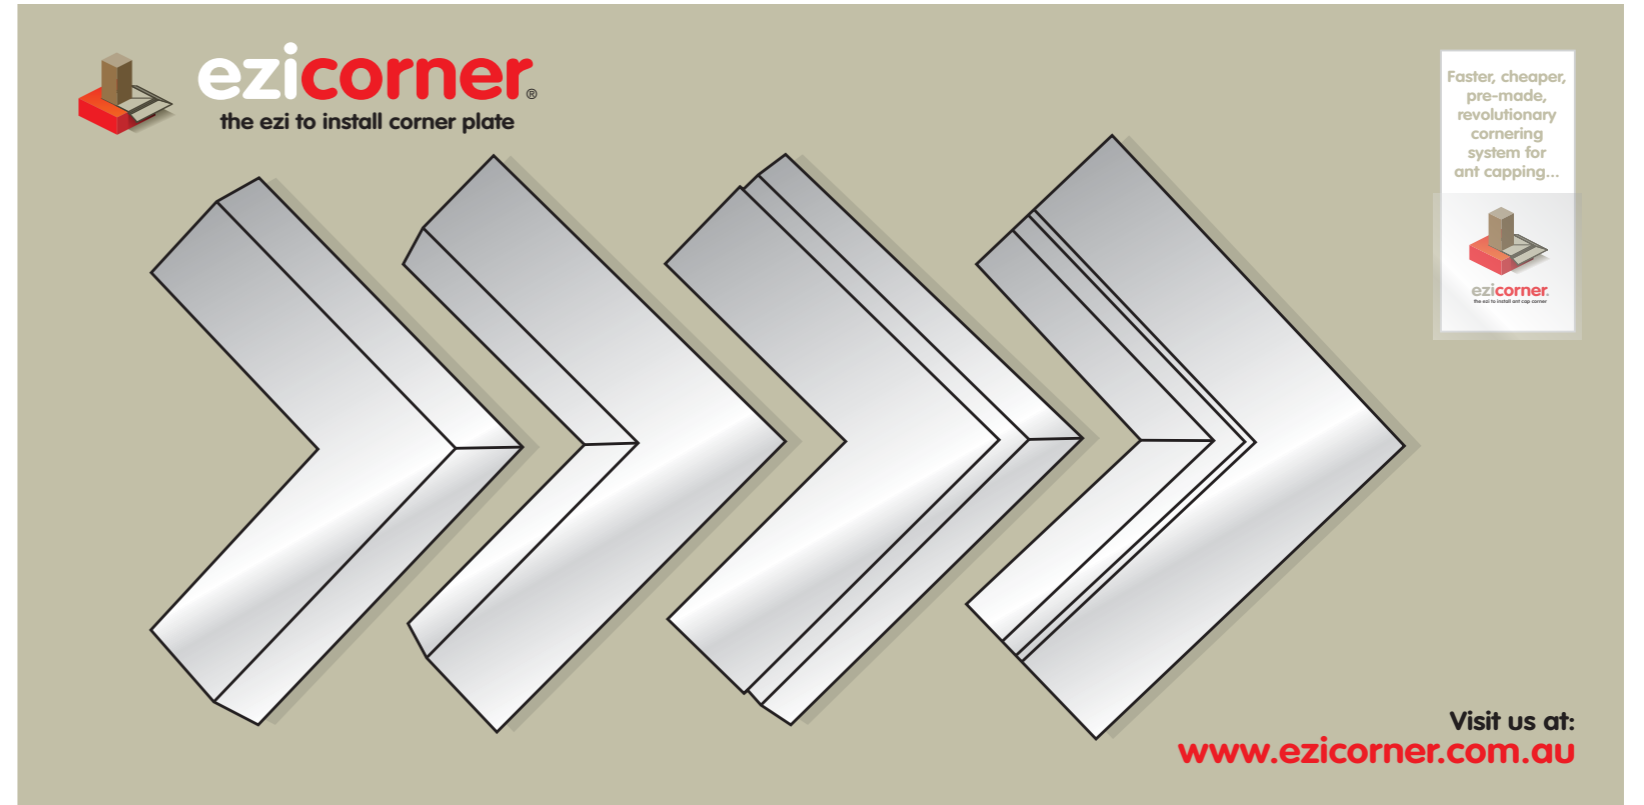

ezi corner® P.O.S.

1230mm

550mm

VERTICAL FORMAT

1200mm

600mm

HORIZONTAL FORMAT

750mm